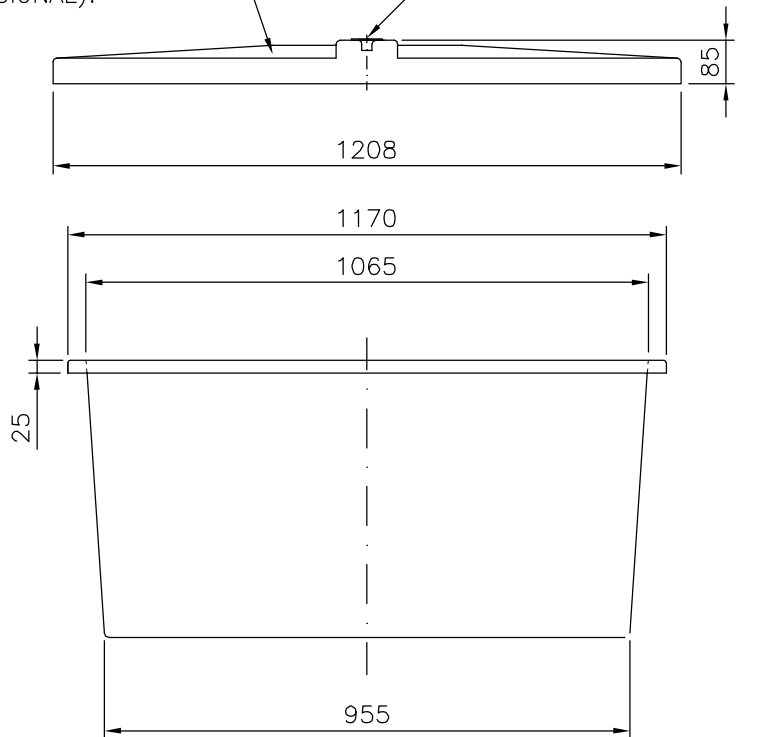

TAMPA SOBREPOSTA EM POLIETILENO (OPCIONAL).  
BI-PARTIDA COM DOBRADIÇA (OPCIONAL).

### OBS.:

- DIMENSÕES NOMINAIS SUJEITAS À TOLERÂNCIA DE  $\pm 2\%$ .
- MATERIAL: POLIETILENO.

09.01.06

CAPACIDADE NOMINAL: 300 LITROS.