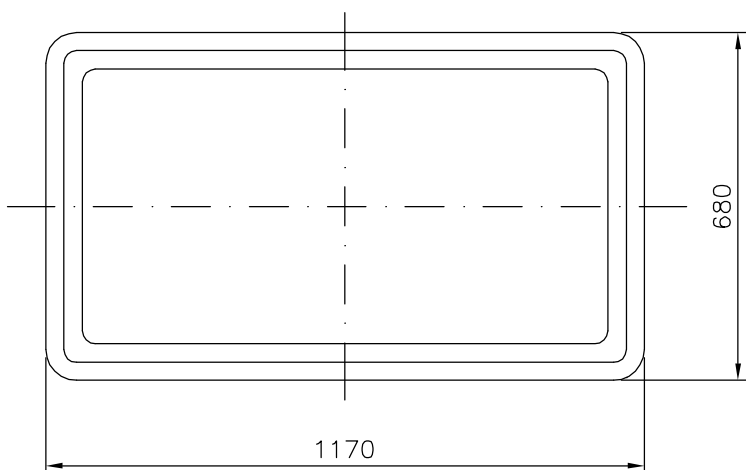

TAMPA SOBREPOSTA EM POLIETILENO (OPCIONAL).  
BI-PARTIDA COM DOBRADIÇA (OPCIONAL).

### OBS.:

- DIMENSÕES NOMINAIS SUJEITAS À TOLERÂNCIA DE  $\pm 2\%$ .
- MATERIAL: POLIETILENO.

09.01.06

CAPACIDADE NOMINAL: 300 LITROS.