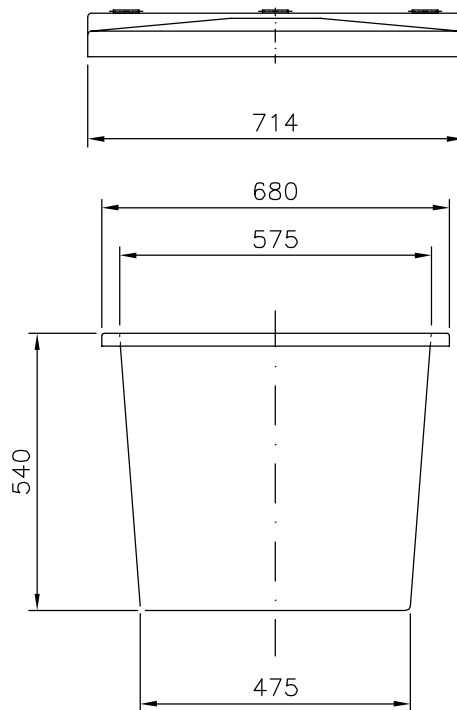

TAMPA SOBREPOSTA EM POLIETILENO (OPCIONAL).  
BI-PARTIDA COM DOBRADIÇA (OPCIONAL).

### OBS.:

- DIMENSÕES NOMINAIS SUJEITAS À TOLERÂNCIA DE  $\pm 2\%$ .
- MATERIAL: POLIETILENO.

09.01.06

CAPACIDADE NOMINAL: 300 LITROS.