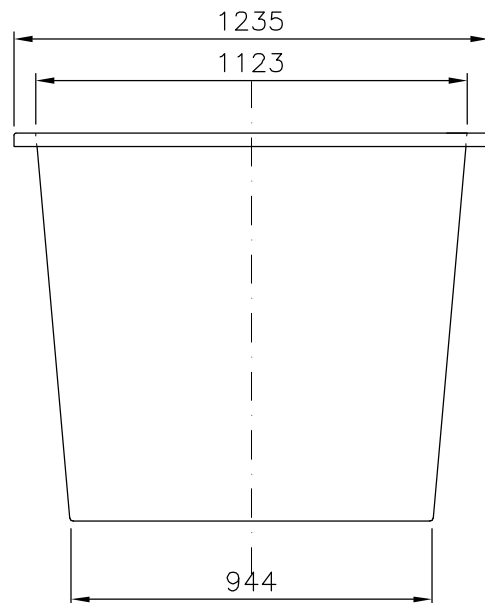

Alpina Termoplásticos Ltda.

Av. Gal. Waldomiro de Lima, 717
Cep: 04344-070 - São Paulo - SP
Caixa Postal 3259
Telefone: (11) 5014-3200
Telefax: (11) 5014-3208
E-mail: termoplasticos@alpina.com.br

TIPOS DE ABAS

NORMAL

DUPLA

OBS:

- DIMENSÕES NOMINAIS SUJEITAS À TOLERÂNCIA DE $\pm 2\%$.
- MATERIAL: POLIETILENO.

11.01.06

CAPACIDADE NOMINAL: 1800 LITROS.