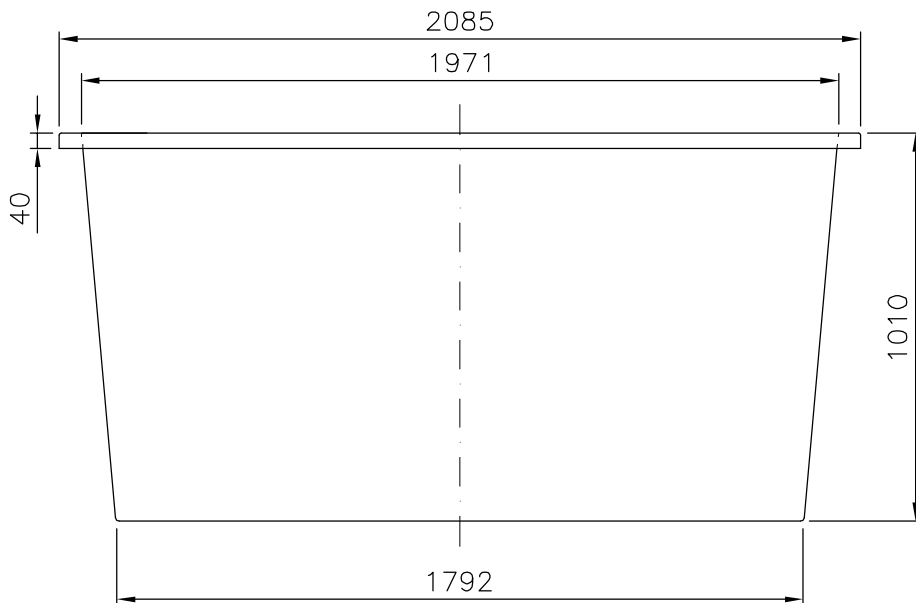

Alpina Termoplásticos Ltda.

Av. Gal. Waldomiro de Lima, 717
Cep: 04344-070 - São Paulo - SP
Caixa Postal 3259
Telefone: (11) 5014-3200
Telefax: (11) 5014-3208
E-mail: termoplasticos@alpina.com.br

TIPOS DE ABAS

NORMAL

DUPLA

OBS:

- DIMENSÕES NOMINAIS SUJEITAS À TOLERÂNCIA DE $\pm 2\%$.
- MATERIAL: POLIETILENO.

11.01.06

CAPACIDADE NOMINAL: 1800 LITROS.