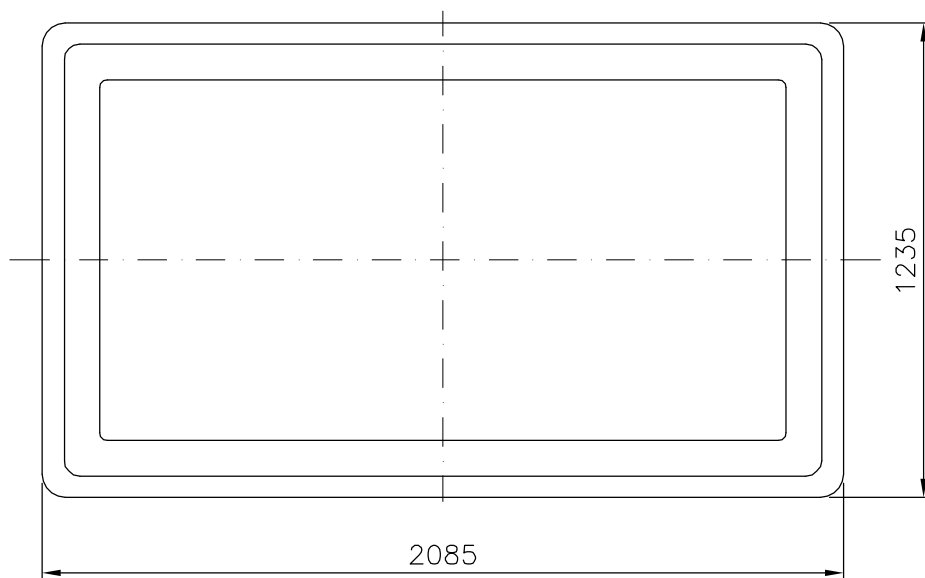

Alpina Termoplásticos Ltda.

Av. Gal. Waldomiro de Lima, 717
Cep: 04344-070 - São Paulo - SP
Caixa Postal 3259
Telefone: (11) 5014-3200
Telefax: (11) 5014-3208
E-mail: termoplasticos@alpina.com.br

TIPOS DE ABAS

NORMAL

DUPLA

OBS:

- DIMENSÕES NOMINAIS SUJEITAS À TOLERÂNCIA DE $\pm 2\%$.
- MATERIAL: POLIETILENO.

11.01.06

CAPACIDADE NOMINAL: 1800 LITROS.